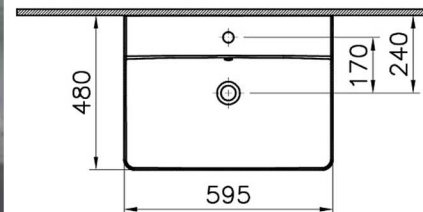

## UMYVADLO

Umyvadlo Concept 100 | 60cm

CONCEPT 100 klasické umyvadlo 595x480mm s otvorem, hranaté, bílá alpin

**Umývátka Style**

KOLO STYLE umývátka 36x26cm s otvorem pro baterii, s přepadem bílé

### Vana Concept 100

IDEAL STANDARD vana obdélníková, akrylát, bílá  
 rozměry: 170x75cm, 180x80cm, 170x70cm, 160x70cm  
 JIKA CUBITO jednodílná vanová zástěna 750x1400mm pravá,  
 transparentní

### Vanička Concept 100 | 90x90cm

CONCEPT NEW sprchová vanička 900x900x30mm, extra plochá, čtvrtkruhová, litý mramor, bílá