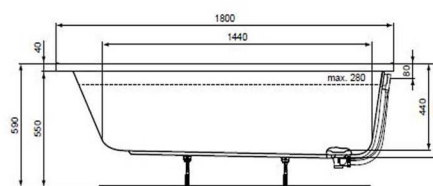

VANA

Vana Concept 100

IDEAL STANDARD vana obdélníková, akrylát, bílá
rozměry: 170x75cm, 180x80cm, 170x70cm, 160x70cm
JIKA CUBITO jednodílná vanová zástěna 750x1400mm pravá,
transparentní