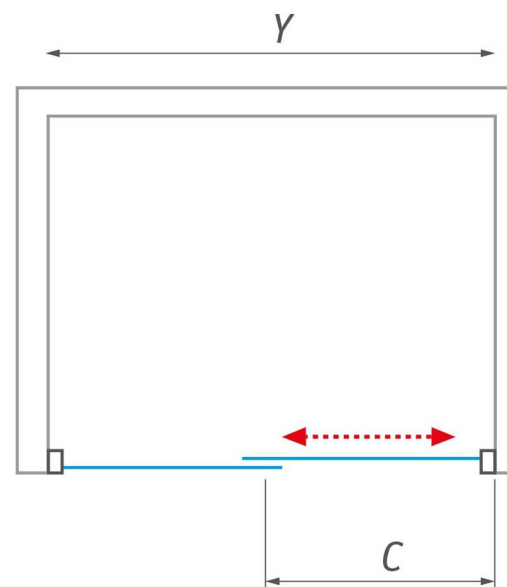

SPRCHOVÝ KOUT

Sprchová zástěna Lega Line

ROTH LEGA LINE sprchové dveře posuvné s pevným segmentem, pro instalaci do niky, rozměry: 1200mm, 1300mm, 1400mm

ALCAPLAST APZ23-DOUBLE9 FIT AND GO WALL podlahový žlab 810mm, pro plný rošt, nerez ocel