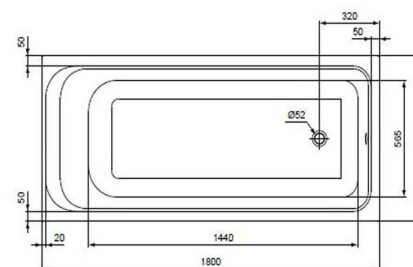

### Závěsný záchod S50

VITRA S50 závěsné WC 355x520mm vodorovný odpad, hluboké splachování bílá, celokapotované, sedátko objednat zvlášť

**Sedátko S50**  
VITRA S50 duraplastové, kovové panty

**Předstěnový systém Easy New**

ALCAPLAST RENOVMODUL předstěnový instalační systém 448x758mm, pro zadržování

ALCAPLAST SÁDROMODUL AM101 předstěnový instalační systém 510x125x1120mm, pro suchou instalaci, pro závěsné WC

**Tlačítko Easy**  
EASY ovládací tlačítko 247x165mm pro předstěnové instalační systémy, bílá

### Vana Concept 100

IDEAL STANDARD vana obdélníková, akrylát, bílá  
 rozměry: 170x75cm, 180x80cm, 170x70cm, 160x70cm  
 JIKA CUBITO jednodílná vanová zástěna 750x1400mm pravá,  
 transparentní

### Vanička Concept 100 | 90x90cm

CONCEPT NEW sprchová vanička 900x900x30mm, extra plochá, čtvrtkruhová, litý mramor, bílá