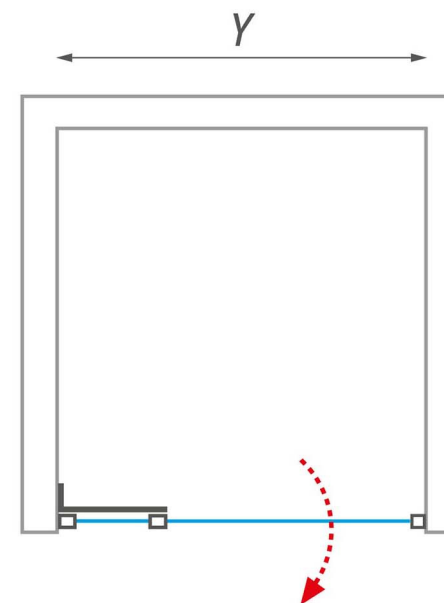

SPRCHOVÝ KOUT

Sprchová zástěna Elegant Neo Line

ROTH ELEGANT NEO LINE sprchové dveře jednokřídlé s pevným segmentem, nutné dokoupit set profilů pro niku GZN
EASY sprchová vanička 900x900mm čtverec, litý mramor, bílá