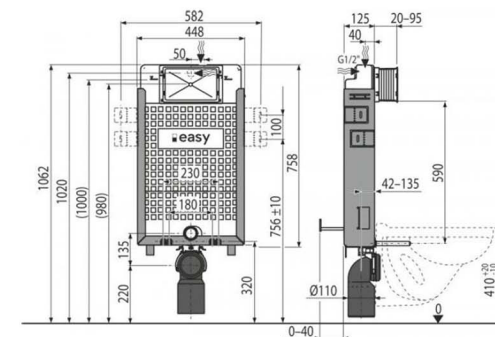

Předstěnový systém Easy New

ALCAPLAST RENOVMODUL předstěnový instalační systém 448x758mm, pro zadržování

ALCAPLAST SÁDROMODUL AM101 předstěnový instalační systém 510x125x1120mm, pro suchou instalaci, pro závěsné WC

Tlačítko Easy
EASY ovládací tlačítko 247x165mm pro předstěnové instalační systémy, bílá