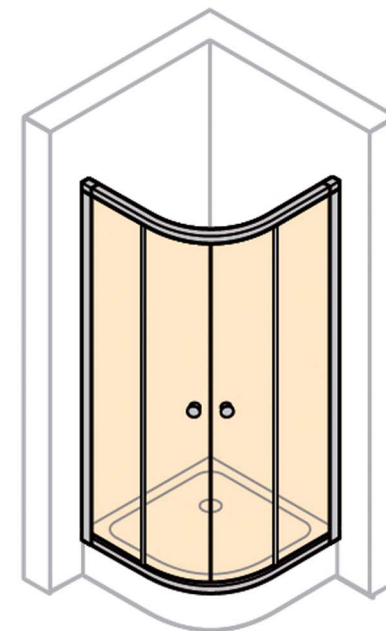

### Vana Concept 100

IDEAL STANDARD vana obdélníková, akrylát, bílá  
 rozměry: 170x75cm, 180x80cm, 170x70cm, 160x70cm  
 JIKA CUBITO jednodílná vanová zástěna 750x1400mm pravá,  
 transparentní

## SPRCHOVÝ KOUT

### Sprchová zástěna Concept 100 New | 90x90cm

CONCEPT 100 NEW zástěna čtvrtkruh, rádius 500 mm, šířka vstupu 570 mm tloušťka skla, 4 mm, čiré sklo s Anti-Plaque, barva bílá

### Vanička Concept 100 | 90x90cm

CONCEPT NEW sprchová vanička 900x900x30mm, extra plochá, čtvrtkruhová, litý mramor, bílá