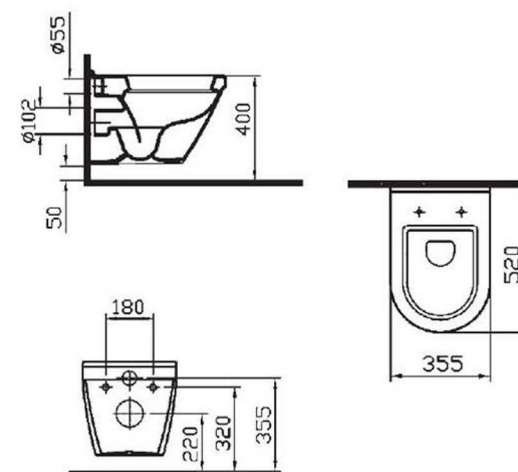

## UMYVADLO

Umyvadlo Concept 100 | 60cm

CONCEPT 100 klasické umyvadlo 595x480mm s otvorem, hranaté, bílá alpin

**Umývátka Style**

KOLO STYLE umývátka 36x26cm s otvorem pro baterii, s přepadem bílé

### Závěsný záchod S50

VITRA S50 závěsné WC 355x520mm vodorovný odpad, hluboké splachování bílá, celokapotované, sedátko objednat zvlášť

**Sedátko S50**  
VITRA S50 duraplastové, kovové panty

**Předstěnový systém Easy New**

### Vana Concept 100

IDEAL STANDARD vana obdélníková, akrylát, bílá  
 rozměry: 170x75cm, 180x80cm, 170x70cm, 160x70cm  
 JIKA CUBITO jednodílná vanová zástěna 750x1400mm pravá,  
 transparentní

### Vanička Concept 100 | 90x90cm

CONCEPT NEW sprchová vanička 900x900x30mm, extra plochá, čtvrtkruhová, litý mramor, bílá