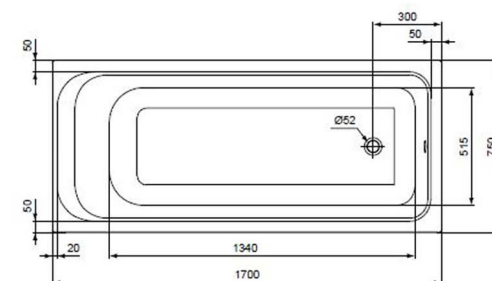

### Závěsný záchod S50

VITRA S50 závěsné WC 355x520mm vodorovný odpad, hluboké splachování bílá, celokapotované, sedátko objednat zvlášť

**Sedátko S50**  
VITRA S50 duraplastové, kovové panty

**Předstěnový systém Easy New**

ALCAPLAST RENOVMODUL předstěnový instalační systém 448x758mm, pro zadržování

ALCAPLAST SÁDROMODUL AM101 předstěnový instalační systém 510x125x1120mm, pro suchou instalaci, pro závěsné WC

**Tlačítko Easy**  
EASY ovládací tlačítko 247x165mm pro předstěnové instalační systémy, bílá

### Vana Concept 100

IDEAL STANDARD vana obdélníková, akrylát, bílá  
 rozměry: 170x75cm, 180x80cm, 170x70cm, 160x70cm  
 JIKA CUBITO jednodílná vanová zástěna 750x1400mm pravá,  
 transparentní

### Vanička Concept 100 | 90x90cm

CONCEPT NEW sprchová vanička 900x900x30mm, extra plochá, čtvrtkruhová, litý mramor, bílá