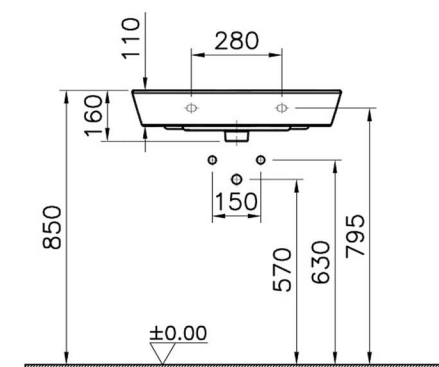

## UMYVADLO

Umyvadlo Concept 100 | 60cm

CONCEPT 100 klasické umyvadlo 595x480mm s otvorem, hranaté, bílá alpin

**Umývátka Style**

KOLO STYLE umývátka 36x26cm s otvorem pro baterii, s přepadem bílé

### Vana Concept 100

IDEAL STANDARD vana obdélníková, akrylát, bílá  
 rozměry: 170x75cm, 180x80cm, 170x70cm, 160x70cm  
 JIKA CUBITO jednodílná vanová zástěna 750x1400mm pravá,  
 transparentní

### Vanička Concept 100 | 90x90cm

CONCEPT NEW sprchová vanička 900x900x30mm, extra plochá, čtvrtkruhová, litý mramor, bílá