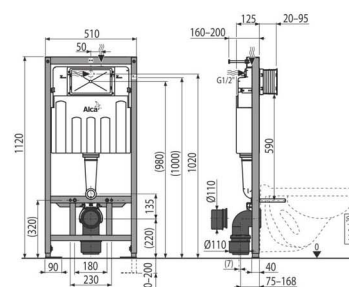

### Závěsný záchod S50

VITRA S50 závěsné WC 355x520mm vodorovný odpad, hluboké splachování bílá, celokapotované, sedátko objednat zvlášť

**Sedátko S50**  
VITRA S50 duraplastové, kovové panty

**Předstěnový systém Easy New**

ALCAPLAST RENOVMODUL předstěnový instalační systém 448x758mm, pro zadržování

ALCAPLAST SÁDROMODUL AM101 předstěnový instalační systém 510x125x1120mm, pro suchou instalaci, pro závěsné WC

**Tlačítko Easy**  
EASY ovládací tlačítko 247x165mm pro předstěnové instalační systémy, bílá