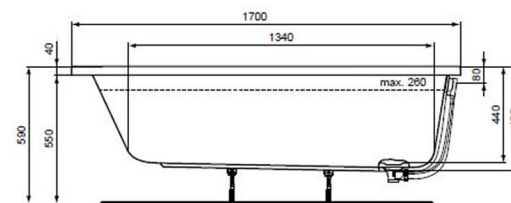

VANA

Vana Concept 100

IDEAL STANDARD vana obdélníková, akrylát, bílá
rozměry: 170x75cm, 180x80cm, 170x70cm, 160x70cm
JIKA CUBITO jednodílná vanová zástěna 750x1400mm pravá,
transparentní