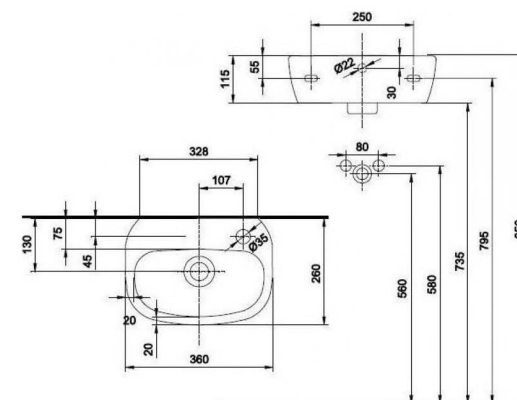

## UMYVADLO

Umyvadlo Concept 100 | 60cm

CONCEPT 100 klasické umyvadlo 595x480mm s otvorem, hranaté, bílá alpin

**Umývátka Style**

KOLO STYLE umývátka 36x26cm s otvorem pro baterii, s přepadem bílé

### Vana Concept 100

IDEAL STANDARD vana obdélníková, akrylát, bílá  
 rozměry: 170x75cm, 180x80cm, 170x70cm, 160x70cm  
 JIKA CUBITO jednodílná vanová zástěna 750x1400mm pravá,  
 transparentní

### Vanička Concept 100 | 90x90cm

CONCEPT NEW sprchová vanička 900x900x30mm, extra plochá, čtvrtkruhová, litý mramor, bílá