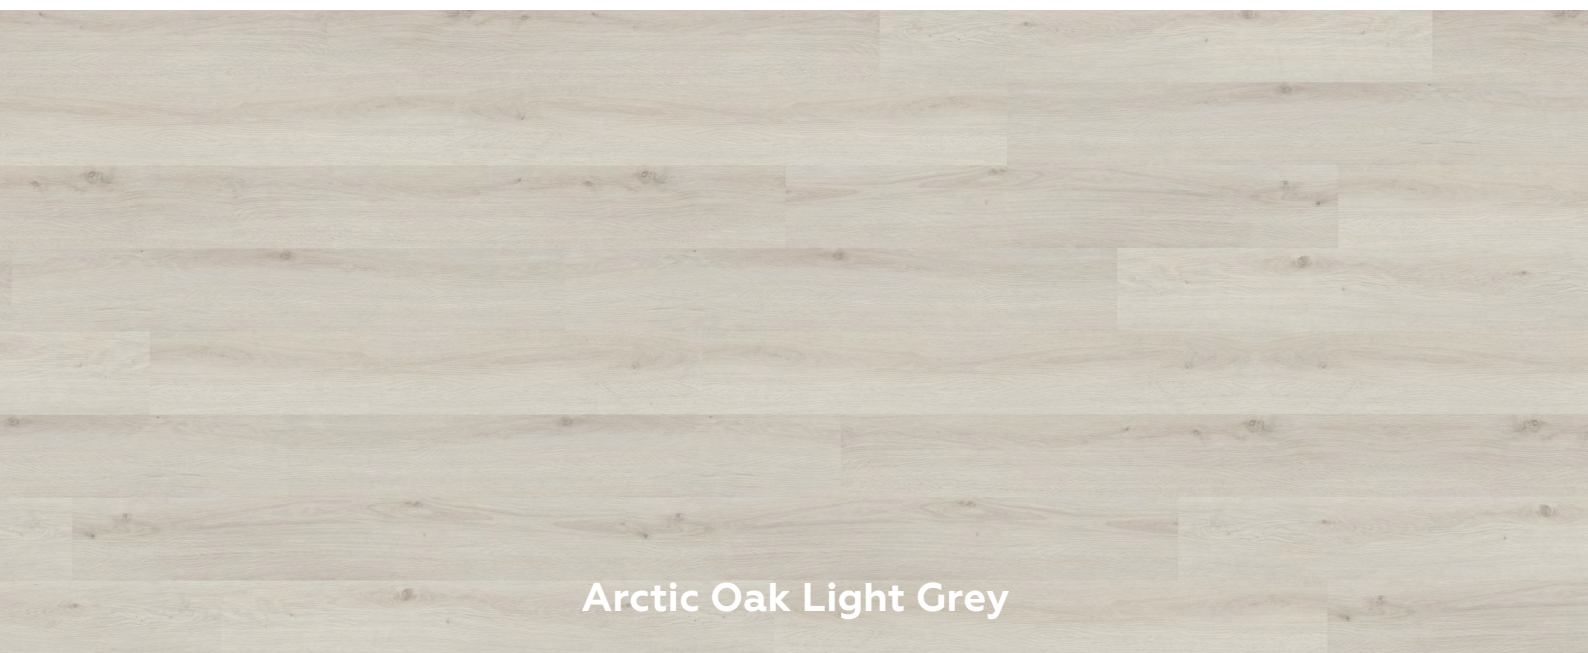

KATALOG STANDARDNÍCH PODLAHOVÝCH KRYTIN

KPP®
LIVING FOR FLOORING

Lepené vinylové dílce KPP Home

Arctic Oak Light Grey

Zátěžová třída: 23/31
Rozměr lamely: 1200 x 180 x 2 mm
Nášlapná vrstva: 0,3 mm
Struktura dřeva